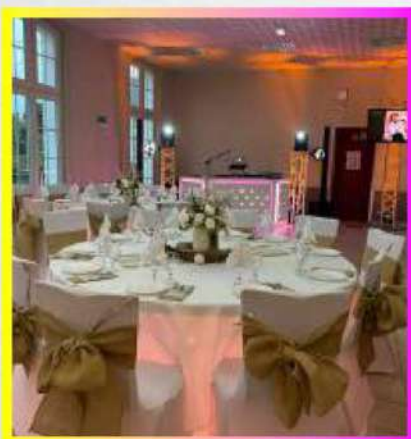

K DANCE ÉVÉNEMENTIEL

PROFESSIONNELS ET PARTICULIERS :

MARIAGE
ANNIVERSAIRE
ARBRE DE NOËL
CÉRÉMONIE LAÏQUE
COMITÉ D'ENTREPRISE
SOIRÉE PRIVÉE
INNAUGURATION

LOCATION DE MATÉRIEL

SONORISATION
ÉCLAIRAGE
CHAISE
DÉCORATION
TABLE RONDE OU RECTANGLE
JEUX EN BOIS
STRUCTURES GONFLABLES
MACHINE À MOUSSE ET NEIGE